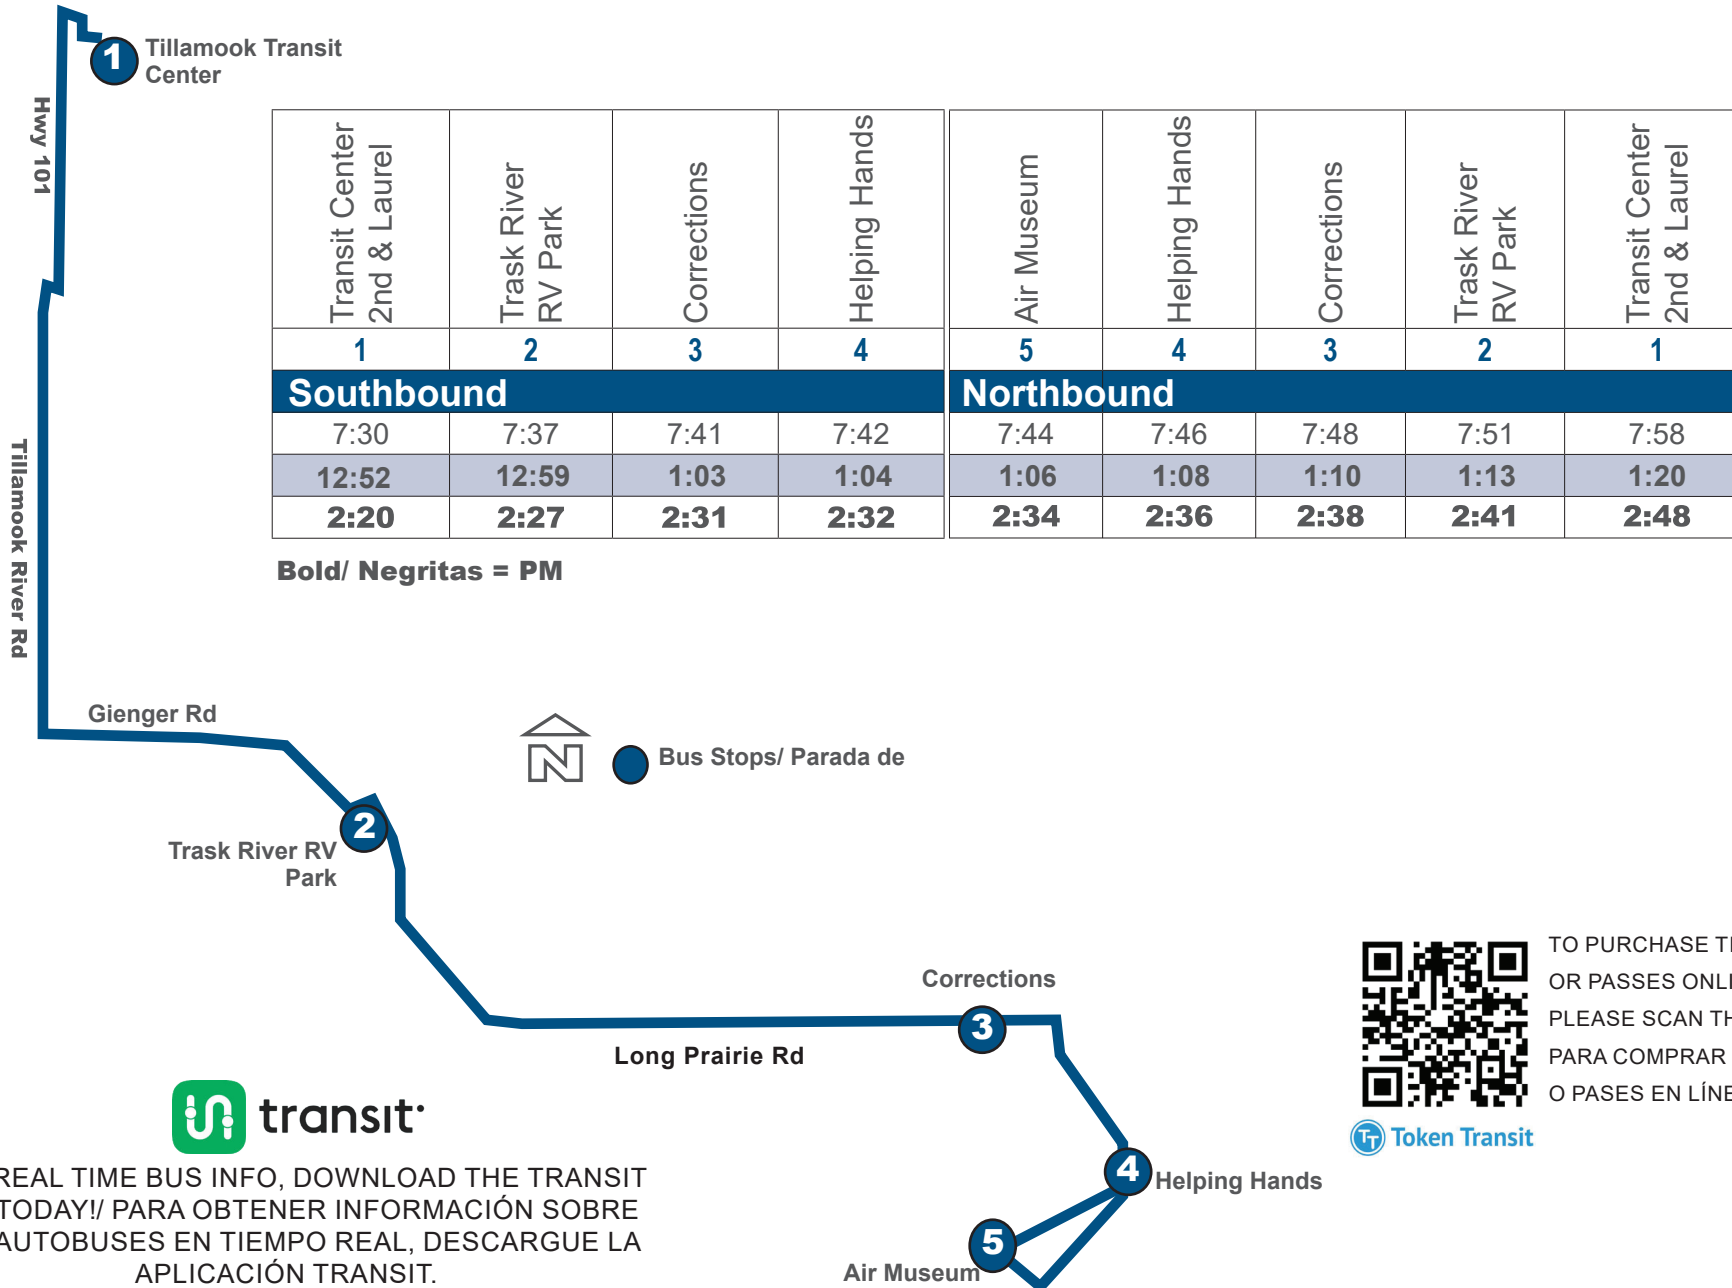

# Route 6 / Ruta 6

## Port of Tillamook Bay Loop

Effective September 28, 2025  
 Efectivo el 28 de Septiembre de 2025

# ROUTE/ RUTA 6

## Port of Tillamook Bay

SERVICE OPERATES MONDAY-SATURDAY  
EL SERVICIO OPERA DE LUNESA SABADO

FOR REAL TIME BUS INFO, DOWNLOAD THE TRANSIT APP TODAY! PARA OBTENER INFORMACIÓN SOBRE LOS AUTOBUSES EN TIEMPO REAL, DESCARGUE LA APLICACIÓN TRANSIT.