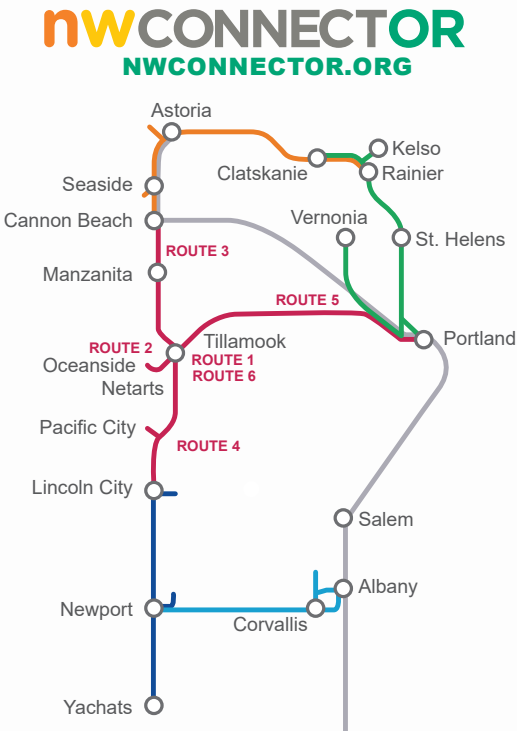

Fares / Tarifas

Single Fare (per route)/ Tarifa única (por ruta)

Regular/ Regular.....$1.00
Reduced/ Reducido....$0.50
Deviation/ desviación....$1.00

Day Pass/ Pase diario

All In-County Routes/ Todo en rutas del condado.....$3.00
Reduced/ Reducido.....$1.50

Monthly Pass/ Pase mensual

Regular/ Regular.....$30
Reduced/ Descuento.....$20

In County Child Fares/ Tarifas Para Niños

Child/ Niño (0-18).....FREE

Reduced fares offered for age 60+ & individuals with short or long term disability/ Se ofrecen tarifas con descuento para mayores de 60 años, y personas con discapacidades de corto o largo plazo comprobables.

No Bus Service/

No Hay Servicio de Autobuses

Sunday In-County/Domingo En el condado
New Years Day/ Año Nuevo
Thanksgiving Day/ Día de Gracias
Christmas Day/ Navidad

Route & Schedule Info/ Información de Rutas y Horarios

800-815-8283
www.TillamookBus.com
800-735-2700/TTY

NWCONNECTOR Visitor Pass/ Pase Para Visitantes

3 Days/ 3 Días $25
7 Days/ 7 Días $30

(includes a round trip to Portland and unlimited travel on NWConnector routes/ Incluye un viaje redondo a Portland y viajes ilimitados en las rutas de NWConnector)

CONNECTING SERVICES SERVICIOS DE CONEXIÓN

Lincoln County Transit
nwconnector.org | 541-265-4900

Sunset Empire Transportation District
nwconnector.org | 503-861-7433

Point Bus
oregon-point.com | 1-888-846-4183

Amtrak
amtrak.com | 1-800-872-7245

Tri-Met
trimet.org | 503-238-7433

Route 6 / Ruta 6

Port of Tillamook Bay Loop

Effective September 28, 2025
Efectivo el 28 de Septiembre de 2025