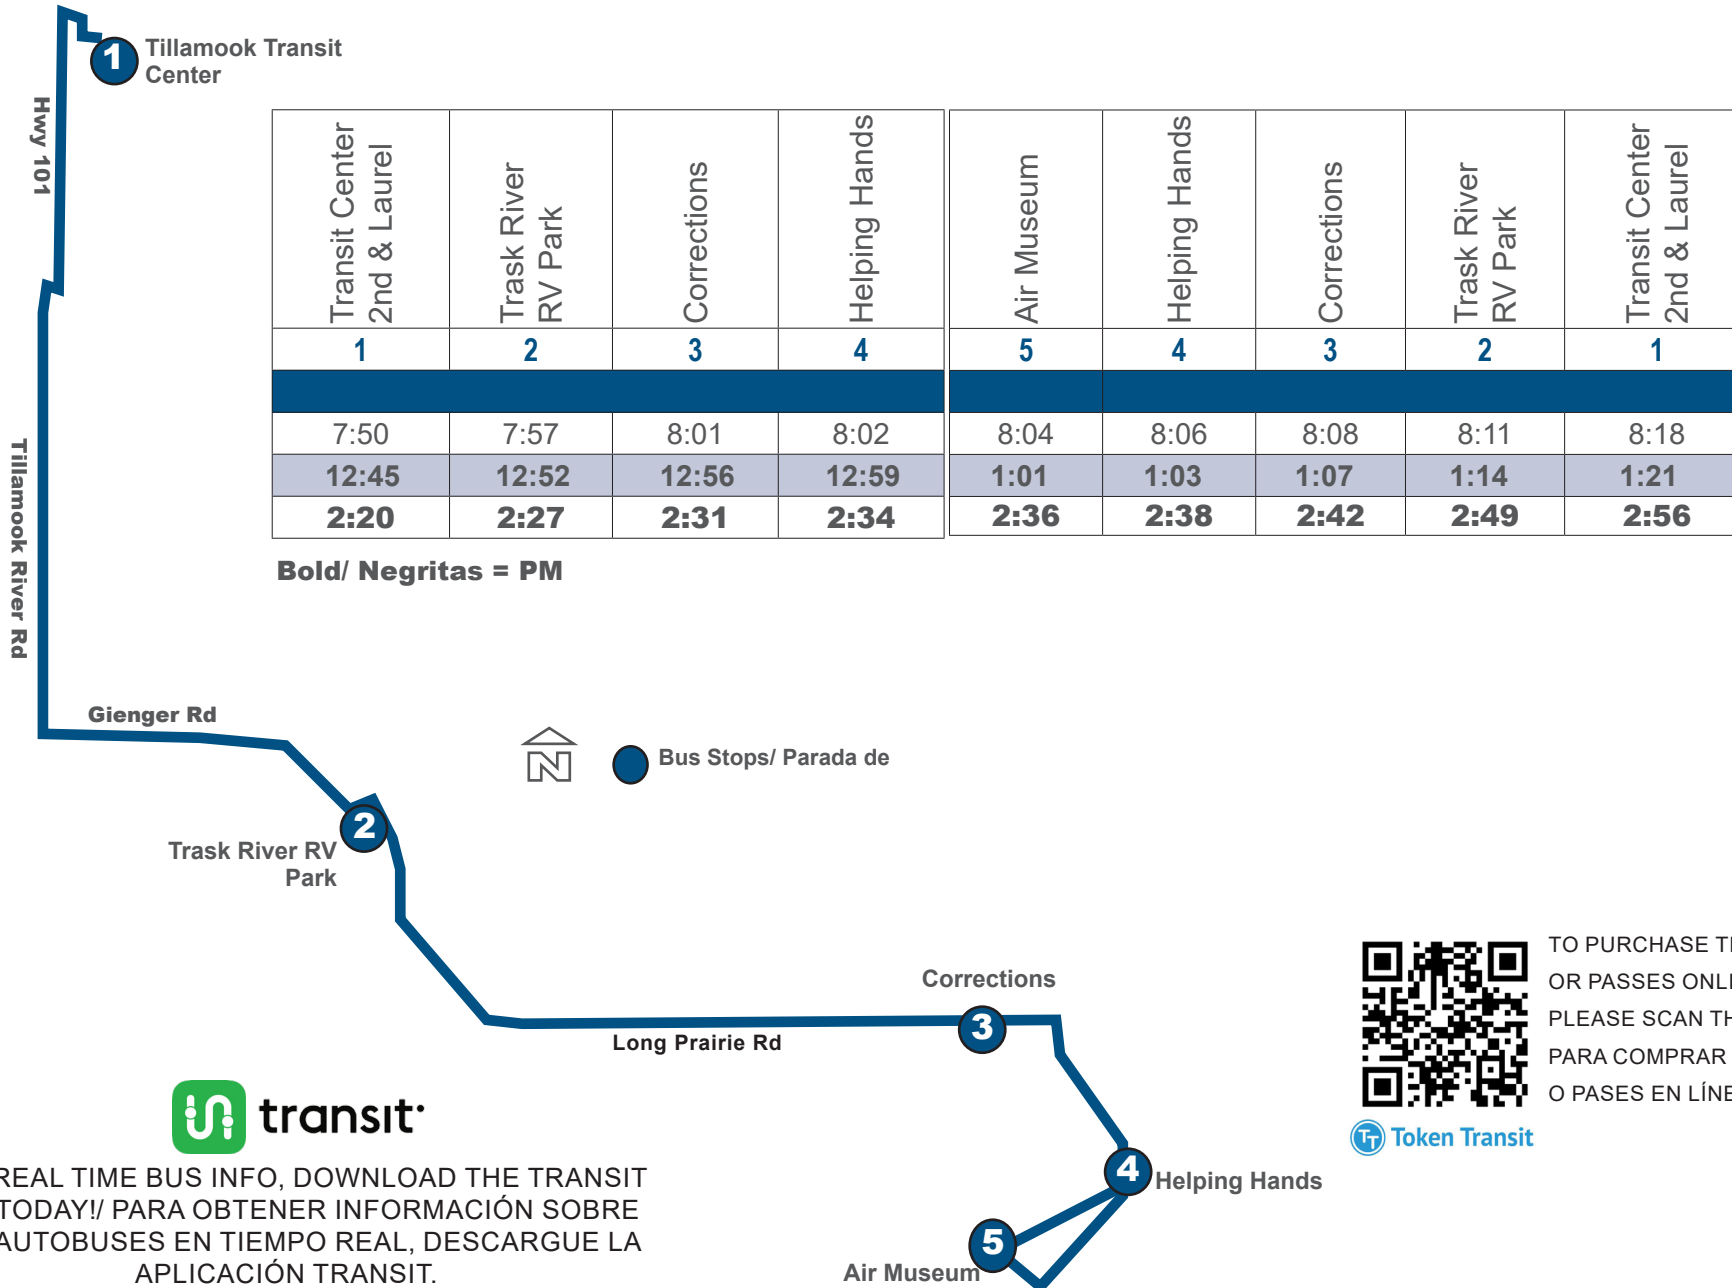

ROUTE/ RUTA 6

Port of Tillamook Bay

SERVICE OPERATES MONDAY-SATURDAY
EL SERVICIO OPERA DE LUNES A SABADO

FOR REAL TIME BUS INFO, DOWNLOAD THE TRANSIT APP TODAY! PARA OBTENER INFORMACIÓN SOBRE LOS AUTOBUSES EN TIEMPO REAL, DESCARGUE LA APLICACIÓN TRANSIT.

TO PURCHASE TICKETS OR PASSES ONLINE, PLEASE SCAN THE QR CODE. PARA COMPRAR BOLETOS O PASES EN LÍNEA,