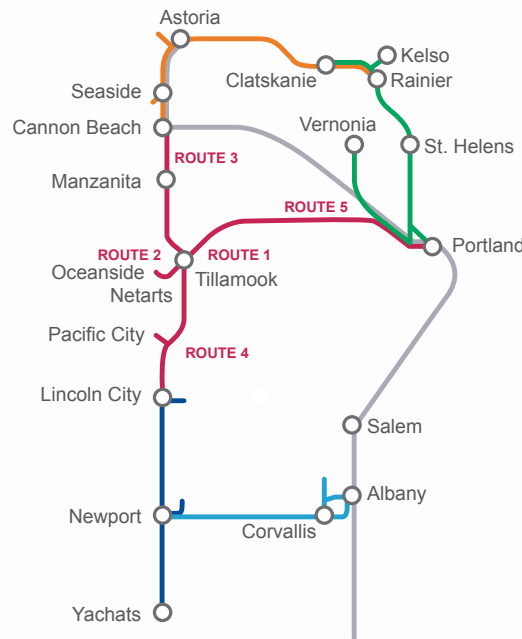

Fares/ Tarifas

Day Pass/ Pase diario

All In-County Routes/ Todo en rutas del condado.....$3.00
Reduced/ Reducido.....$1.50

Child Fares/ Tarifas Para Niños

Child/ Niño (0-18).....FREE

Single Fare (per route)/ Tarifa única (por ruta)

Regular/ Regular.....$1.00
Reduced/ Reducido....$0.50
With Deviation/ Con desviación....$2.00
Reduced with Deviaton/ reducido con la desviación...$1.50

Monthly Pass/ Pase mensual

Regular/ Regular.....$30
Reduced/ Descuento.....$20

Deviation 10-Trip Passes/ Pases de desviación de 10 viajes

Regular/ Regular.... $20.00

Reduced fares offered for age 60+, children, & individuals with verifiable short or long term disability/ Se ofrecen tarifas con descuento para mayores de 60 años, niños y personas con discapacidades de corto o largo plazo comprobables.

No Bus Service/

No Hay Servicio de Autobuses

New Years Day/ Año Nuevo

Thanksgiving Day/ Día de Gracias

Christmas Day/ Navidad

Route & Schedule Info/

Información de Rutas y Horarios

800-815-8283

www.TillamookBus.com

800-735-2700/TTY

nwCONNECTOR NWCONNECTOR.ORG

NWCONNECTOR Visitor Pass/ Pase Para Visitantes

3 Days/ 3 Días $25
7 Days/ 7 Días $30

(includes a round trip to Portland or Salem and unlimited travel on NWConnector routes/ Incluye un viaje redondo a Portland o Salem y viajes ilimitados en las rutas de NWConnector)

CONNECTING SERVICES/ SERVICIOS DE CONEXIÓN

Lincoln County Transit

nwconnector.org | 541-265-4900

Sunset Empire Transportation District

nwconnector.org | 503-861-7433

Point Bus

oregon-point.com | 1-888-846-4183

Greyhound

greyhound.com | 1-800-231-2222

Amtrak

amtrak.com | 1-800-872-7245

Tri-Met

trimet.org | 503-238-7433

Route/ Ruta 6

Port of Tillamook Bay Loop

Effective May 12, 2024
Efectivo el 12 de mayo de 2024