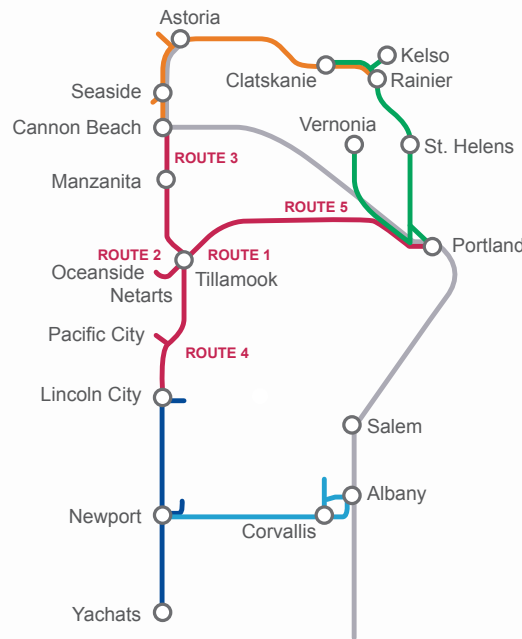

Fares/ Tarifas

Day Pass/ Pase diario

All In-County Routes/ Todo en rutas del condado.....$3.00
Reduced/ Reducido.....$1.50

Child Fares/ Tarifas Para Niños

Child/ Niño (0-18).....FREE

Single Fare (per route)/ Tarifa única (por ruta)

Regular/ Regular.....$1.00
Reduced/ Reducido....$0.50
With Deviation/ Con desviación....$2.00
Reduced with Deviaton/ reducido con la desviación...$1.50

Monthly Pass/ Pase mensual

Regular/ Regular.....$30
Reduced/ Descuento.....$20

Deviation 10-Trip Passes/ Pases de desviación de 10 viajes

Regular/ Regular.... $20.00

Reduced fares offered for age 60+, children, & individuals with verifiable short or long term disability/ Se ofrecen tarifas con descuento para mayores de 60 años, niños y personas con discapacidades de corto o largo plazo comprobables.

No Bus Service/

No Hay Servicio de Autobuses

New Years Day/ Año Nuevo

Thanksgiving Day/ Día de Gracias

Christmas Day/ Navidad

Route & Schedule Info/

Información de Rutas y Horarios

800-815-8283
www.TillamookBus.com
800-735-2700/TTY

nwCONNECTOR NWCONNECTOR.ORG

NWCONNECTOR Visitor Pass/ Pase Para Visitantes

3 Days/ 3 Días $25
7 Days/ 7 Días $30

(includes a round trip to Portland or Salem and unlimited travel on NWConnector routes/ Incluye un viaje redondo a Portland o Salem y viajes ilimitados en las rutas de NWConnector)

CONNECTING SERVICES/ SERVICIOS DE CONEXIÓN

Lincoln County Transit
nwconnector.org | 541-265-4900

Sunset Empire Transportation District
nwconnector.org | 503-861-7433

Point Bus
oregon-point.com | 1-888-846-4183

Greyhound
greyhound.com | 1-800-231-2222

Amtrak
amtrak.com | 1-800-872-7245

Tri-Met
trimet.org | 503-238-7433

Route/ Ruta 6

Port of Tillamook Bay Loop

Effective March 31, 2024
Efectivo el 31 de marzo de 2024