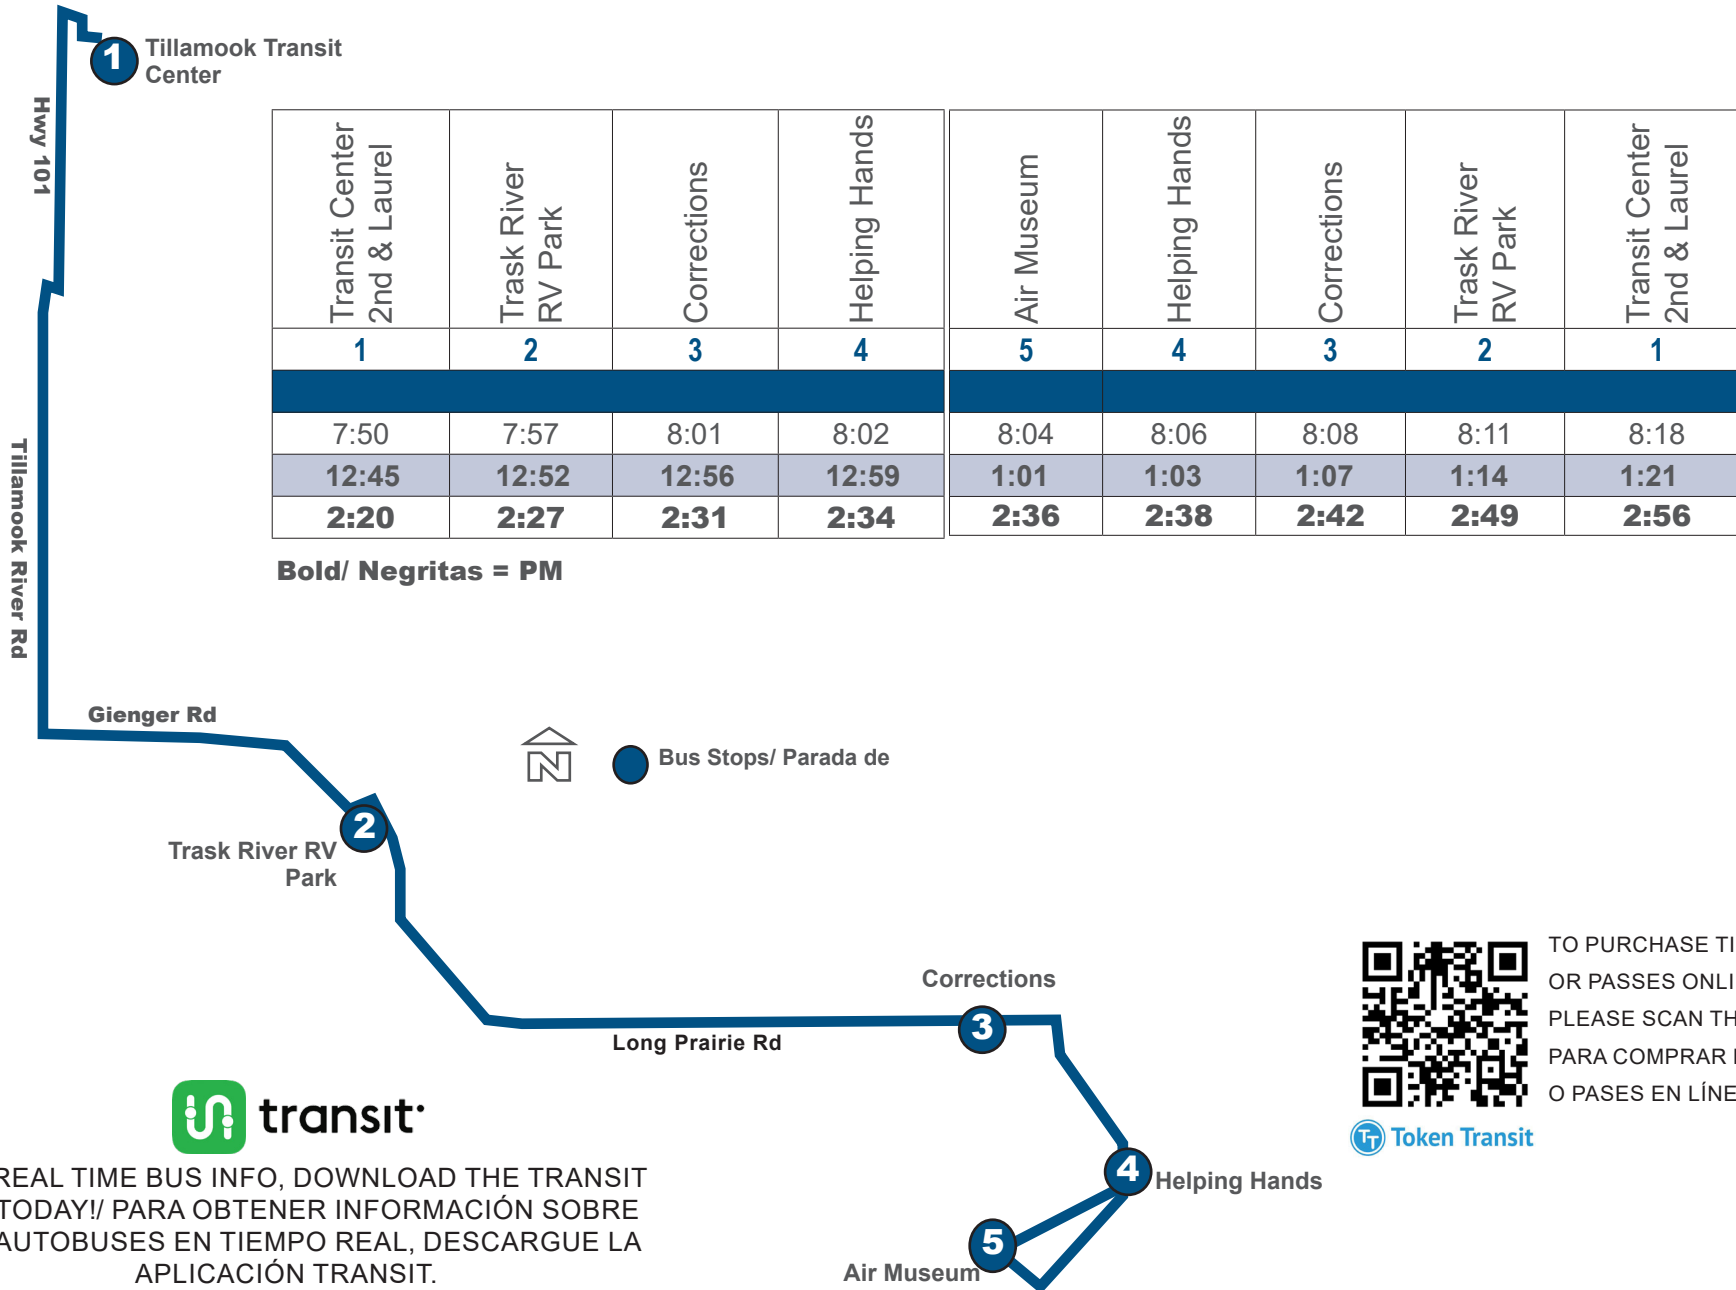

Greyhound
greyhound.com | 1-800-231-2222

Amtrak
amtrak.com | 1-800-872-7245

Tri-Met
trimet.org | 503-238-7433

Route/ Ruta 6

Port of Tillamook Bay Loop

Effective March 31, 2024
 Efectivo el 31 de marzo de 2024

Tillamook County Transportation District

ROUTE/ RUTA 6

Port of Tillamook Bay

SERVICE OPERATES 7 DAYS A WEEK
EL SERVICIO OPERA LOS 7 DÍAS DE LA SEMANA

FOR REAL TIME BUS INFO, DOWNLOAD THE TRANSIT APP TODAY! PARA OBTENER INFORMACIÓN SOBRE LOS AUTOBUSES EN TIEMPO REAL, DESCARGUE LA APLICACIÓN TRANSIT.