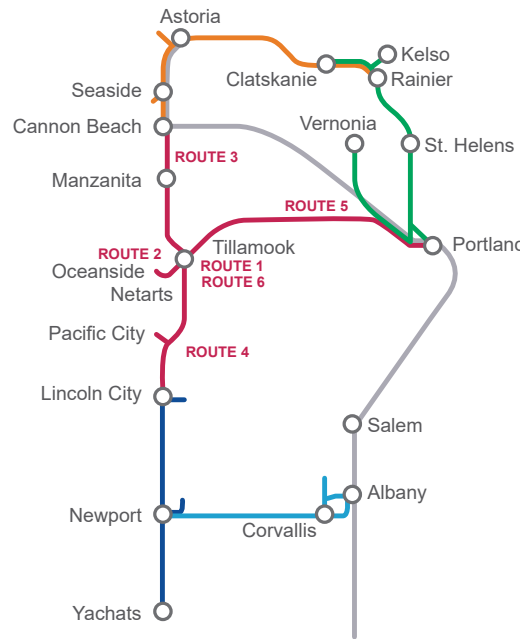

Fares / Tarifas

Single Fare (per route)/ Tarifa única (por ruta)

Regular/ Regular.....$1.00
Reduced/ Reducido....$0.50
Deviation/ desviación....$1.00

Day Pass/ Pase diario

All In-County Routes/ Todo en rutas del condado.....$3.00
Reduced/ Reducido.....$1.50

Monthly Pass/ Pase mensual

Regular/ Regular.....$30
Reduced/ Descuento.....$20

In County Child Fares/ Tarifas Para Niños

Child/ Niño (0-18).....FREE

Reduced fares offered for age 60+ & individuals with short or long term disability/ Se ofrecen tarifas con descuento para mayores de 60 años, y personas con discapacidades de corto o largo plazo comprobables.

No Bus Service/

No Hay Servicio de Autobuses

Sunday In-County/Domingo En el condado
New Years Day/ Año Nuevo
Thanksgiving Day/ Día de Gracias
Christmas Day/ Navidad

Route & Schedule Info/ Información de Rutas y Horarios

800-815-8283
www.TillamookBus.com
800-735-2700/TTY

NWCONNECTOR Visitor Pass/ Pase Para Visitantes

3 Days/ 3 Días $25
7 Days/ 7 Días $30

(includes a round trip to Portland and unlimited travel on NWConnector routes/ Incluye un viaje redondo a Portland y viajes ilimitados en las rutas de NWConnector)

CONNECTING SERVICES SERVICIOS DE CONEXIÓN

Lincoln County Transit
nwconnector.org | 541-265-4900

Sunset Empire Transportation District
nwconnector.org | 503-861-7433

Point Bus
oregon-point.com | 1-888-846-4183

Amtrak
amtrak.com | 1-800-872-7245

Tri-Met
trimet.org | 503-238-7433

Route 4 / Ruta 4 Lincoln City

Effective September 28, 2025
Efectivo el 28 de Septiembre de 2025