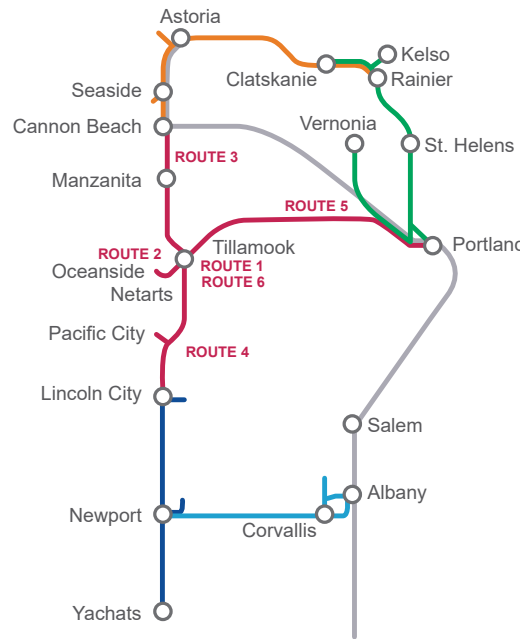

Fares / Tarifas

Single Fare (per route)/ Tarifa única (por ruta)

Regular/ Regular.....$1.00
Reduced/ 8 YgW Ybrc....$0.50
Deviation/ 8 esviación....$1.00

Day Pass/ Pase diario

All In-County Routes/ Todo en rutas del condado.....$3.00
Reduced/ 8 YgW Ybrc.....$1.50

Monthly Pass/ Pase mensual

Regular/ Regular.....$30
Reduced/ Descuento.....$20

In County Child Fares/ Tarifas Para Niños

Child/ Niño (0-18).....FREE

Reduced fares offered for age 60+ & individuals with short or long term disability/ Se ofrecen tarifas con descuento para mayores de 60 años, y personas con discapacidades de corto o largo plazo comprobables.

No Bus Service/

No Hay Servicio de Autobuses

Sunday In-County/Domingo En el condado
New Years Day/ Año Nuevo
Thanksgiving Day/ Día de Gracias
Christmas Day/ Navidad

Route & Schedule Info/ Información de Rutas y Horarios

800-815-8283
www.TillamookBus.com
800-735-2700/TTY

nwCONNECTOR
NWCONNECTOR.ORG

NWCONNECTOR Visitor Pass/ Pase Para Visitantes

3 Days/ 3 Días $25
7 Days/ 7 Días $30

(includes a round trip to Portland and unlimited travel on NWConnector routes/ Incluye un viaje redondo a Portland y viajes ilimitados en las rutas de NWConnector)

CONNECTING SERVICES SERVICIOS DE CONEXIÓN

Lincoln County Transit
nwconnector.org | 541-265-4900

Sunset Empire Transportation District
nwconnector.org | 503-861-7433

Point Bus
oregon-point.com | 1-888-846-4183

Amtrak
amtrak.com | 1-800-872-7245

Tri-Met
trimet.org | 503-238-7433

Route 4 / Ruta 4

Lincoln City

Effective September 28, 2025
Efectivo el 28 de Septiembre de 2025