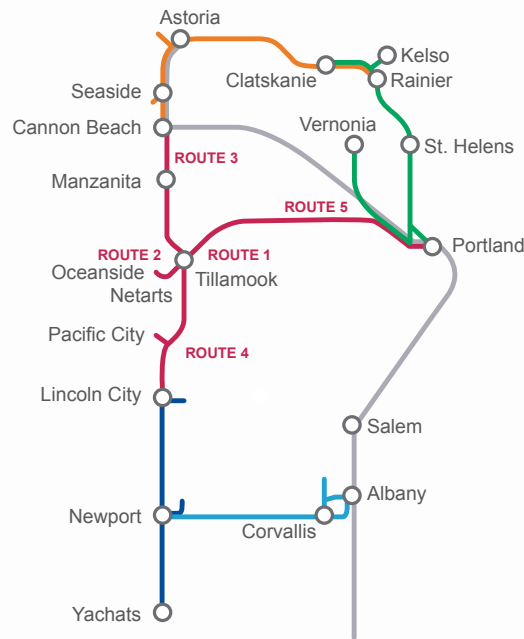

Fares/ Tarifas

Day Pass/ Pase diario

All In-County Routes/ Todo en rutas del condado.....$3.00
Reduced/ Reducido.....$1.50

Child Fares/ Tarifas Para Niños

Child/ Niño (0-18).....FREE

Single Fare (per route)/ Tarifa única (por ruta)

Regular/ Regular.....$1.00
Reduced/ Reducido....$0.50
With Deviation/ Con desviación....$2.00
Reduced with Deviaton/ reducido con la desviación...$1.50

Monthly Pass/ Pase mensual

Regular/ Regular.....$30
Reduced/ Descuento.....$20

Deviation 10-Trip Passes/ Pases de desviación de 10 viajes

Regular/ Regular.... $20.00

Reduced fares offered for age 60+, children, & individuals with verifiable short or long term disability/ Se ofrecen tarifas con descuento para mayores de 60 años, niños y personas con discapacidades de corto o largo plazo comprobables.

No Bus Service/

No Hay Servicio de Autobuses

New Years Day/ Año Nuevo

Thanksgiving Day/ Día de Gracias

Christmas Day/ Navidad

Route & Schedule Info/

Información de Rutas y Horarios

800-815-8283
www.TillamookBus.com
800-735-2700/TTY

nwCONNECTOR
NWCONNECTOR.ORG

NWCONNECTOR Visitor Pass/ Pase Para Visitantes
3 Days/ 3 Días $25
7 Days/ 7 Días $30

(includes a round trip to Portland or Salem and unlimited travel on NWConnector routes/ Incluye un viaje redondo a Portland o Salem y viajes ilimitados en las rutas de NWConnector)

CONNECTING SERVICES/ SERVICIOS DE CONEXIÓN

Lincoln County Transit
nwconnector.org | 541-265-4900

Sunset Empire Transportation District
nwconnector.org | 503-861-7433

Point Bus
oregon-point.com | 1-888-846-4183

Greyhound
greyhound.com | 1-800-231-2222

Amtrak
amtrak.com | 1-800-872-7245

Tri-Met
trimet.org | 503-238-7433

Route/ Ruta 3

Cannon Beach/Manzanita

Effective May 12, 2024
Efectivo el 12 de mayo de 2024