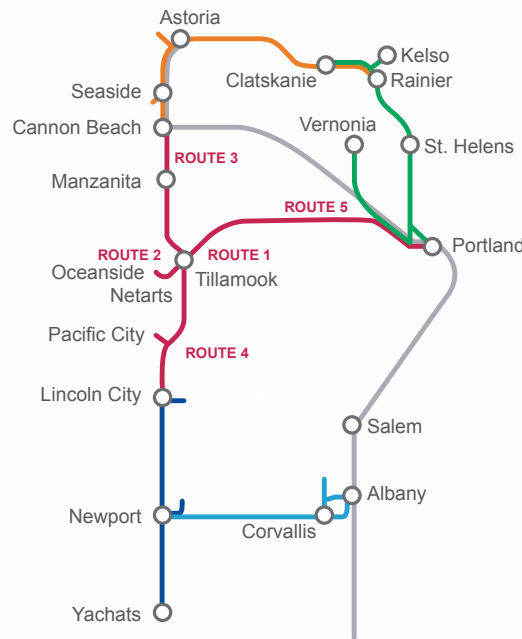

Fares/ Tarifas

Day Pass/ Pase diario

All In-County Routes/ Todo en rutas del condado.....$3.00
Reduced/ Reducido.....$1.50

Child Fares/ Tarifas Para Niños

Child/ Niño (0-18).....FREE

Single Fare (per route)/ Tarifa única (por ruta)

Regular/ Regular.....$1.00
Reduced/ Reducido....$0.50
With Deviation/ Con desviación....$2.00
Reduced with Deviaton/ reducido con la desviación...$1.50

Monthly Pass/ Pase mensual

Regular/ Regular.....$30
Reduced/ Descuento.....$20

Deviation 10-Trip Passes/ Pases de desviación de 10 viajes

Regular/ Regular.... $20.00

Reduced fares offered for age 60+, children, & individuals with verifiable short or long term disability/ Se ofrecen tarifas con descuento para mayores de 60 años, niños y personas con discapacidades de corto o largo plazo comprobables.

No Bus Service/

No Hay Servicio de Autobuses

New Years Day/ Año Nuevo

Thanksgiving Day/ Día de Gracias

Christmas Day/ Navidad

Route & Schedule Info/

Información de Rutas y Horarios

800-815-8283

www.TillamookBus.com

800-735-2700/TTY

nwCONNECTOR
NWCONNECTOR.ORG

NWCONNECTOR Visitor Pass/ Pase Para Visitantes
3 Days/ 3 Días $25
7 Days/ 7 Días $30

(includes a round trip to Portland or Salem and unlimited travel on NWConnector routes/ Incluye un viaje redondo a Portland o Salem y viajes ilimitados en las rutas de NWConnector)

CONNECTING SERVICES/ SERVICIOS DE CONEXIÓN

Lincoln County Transit
nwconnector.org | 541-265-4900

Sunset Empire Transportation District
nwconnector.org | 503-861-7433

Point Bus
oregon-point.com | 1-888-846-4183

Greyhound
greyhound.com | 1-800-231-2222

Amtrak
amtrak.com | 1-800-872-7245

Tri-Met
trimet.org | 503-238-7433

Route/ Ruta 1 Tillamook Town Loop

Effective May 12, 2024
Efectivo el 12 de mayo de 2024