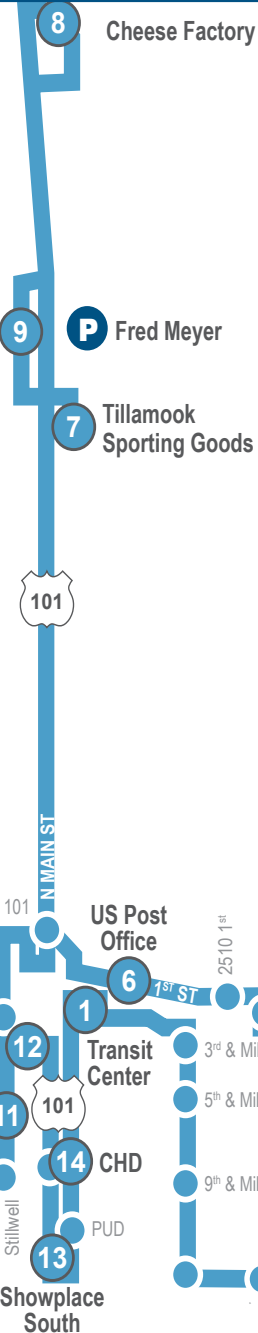

ROUTE/ RUTA 1 Tillamook Town Loop

SERVICE OPERATES MONDAY-SATURDAY
EL SERVICIO OPERA DE LUNES A SABADO

Transit Center 2nd & Laurel	Tillamook Bay Community College	Fairview Quick Mart	Department of Human Services	The Wave (TCTD) Office	US Post Office	Tillamook Sporting Goods	Cheese Factory	Fred Meyer	Tillamook County Hospital	YMCA	Safeway	Showplace South	County Health Department	Transit Center 2nd & Laurel
1	2	3	4	5	6	7	8	9	10	11	12	13	14	1
7:00	7:09	7:13	7:14	7:15	7:18	7:21	7:25	7:28	7:36	7:41	7:43	7:45	7:46	7:47
8:00	8:09	8:13	8:14	8:15	8:18	8:21	8:25	8:28	8:36	8:41	8:43	8:45	8:46	8:47
9:00	9:09	9:13	9:14	9:15	9:18	9:21	9:25	9:28	9:36	9:41	9:43	9:45	9:46	9:47
10:00	10:09	10:13	10:14	10:15	10:18	10:21	10:25	10:28	10:36	10:41	10:43	10:45	10:46	10:47
11:00	11:09	11:13	11:14	11:15	11:18	11:21	11:25	11:28	11:36	11:41	11:43	11:45	11:46	11:47
12:00	12:09	12:13	12:14	12:15	12:18	12:21	12:25	12:28	12:36	12:41	12:43	12:45	12:46	12:47
1:00	1:09	1:13	1:14	1:15	1:18	1:21	1:25	1:28	1:36	1:41	1:43	1:45	1:46	1:47
2:00	2:09	2:13	2:14	2:15	2:18	2:21	2:25	2:28	2:36	2:41	2:43	2:45	2:46	2:47
3:00	3:09	3:13	3:14	3:15	3:18	3:21	3:25	3:28	3:36	3:41	3:43	3:45	3:46	3:47
4:00	4:09	4:13	4:14	4:15	4:18	4:21	4:25	4:28	4:36	4:41	4:43	4:45	4:46	4:47
5:00	5:09	5:13	5:14	5:15	5:18	5:21	5:25	5:28	5:36	5:41	5:43	5:45	5:46	5:47
6:00	6:09	6:13	6:14	6:15	6:18	6:21	6:25	6:28	6:36	6:41	6:43	6:45	6:46	6:47

Bold/ Negritas = PM

TO PURCHASE TICKETS OR PASSES ONLINE,
PLEASE SCAN THE QR CODE. PARA COMPRAR
BOLETOS O PASES EN LÍNEA, POR FAVOR
ESCANEE EL CÓDIGO QR.

FOR REAL TIME BUS INFO, DOWNLOAD THE TRANSIT APP TODAY!! PARA
OBTENER INFORMACIÓN SOBRE LOS AUTOBUSES EN TIEMPO REAL,
DESCARGUE LA APLICACIÓN TRANSIT.

- Bus Stops/ Parada de autobús
- P Park and Ride/ Servicio de estacionamiento y transporte